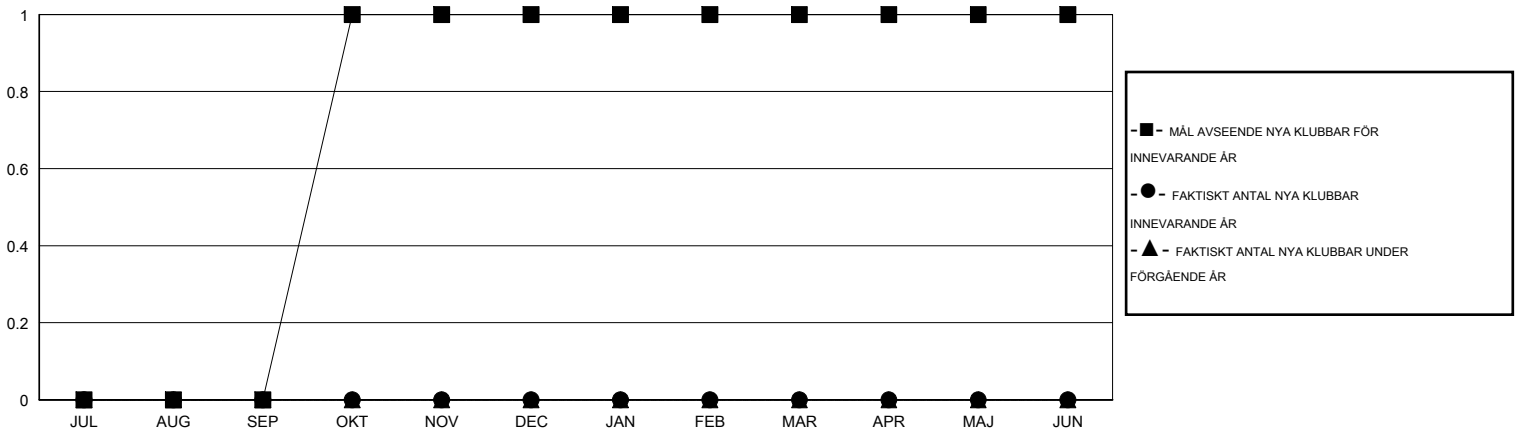

MONTHLY MEMBERSHIP PROGRESS REPORT

District 101VG

Results as of: 11/30/2014

GMT: Kenneth Persson

OMRÅDE SWEDEN

GMT KO 4

| Klubbar | | | | | Medlemmar | | | | |
|------------------------|--------------------------|-------------|-----------------|--------------------------|------------------------|----------------------------|------------------------------------|-------------------|--------------------------|
| RESULTAT FÖR 2014-2015 | | | | | RESULTAT FÖR 2014-2015 | | | | |
| KVARTAL | MÅL AVSEENDE NYA KLUBBAR | NYA KLUBBAR | AVFÖRDA KLUBBAR | NETTOTILLVÄX T/MINSKNING | KVARTAL | MÅL AVSEENDE NYA MEDLEMMAR | CHARTER OCH TILLAGDA NYA MEDLEMMAR | AVFÖRDA MEDLEMMAR | NETTOTILLVÄX T/MINSKNING |
| JUL/AUG/SEP | 0 | 0 | 1 | -1 | JUL/AUG/SEP | 4 | 9 | 31 | -22 |
| OKT/NOV/DEC | 1 | 0 | 0 | 0 | OKT/NOV/DEC | 15 | 19 | 22 | -3 |
| JAN/FEB/MAR | 0 | 0 | 0 | 0 | JAN/FEB/MAR | 10 | 0 | 0 | 0 |
| APR/MAJ/JUN | 0 | 0 | 0 | 0 | APR/MAJ/JUN | -5 | 0 | 0 | 0 |

MÅL OCH FAKTISKT ANTAL NYA KLUBBAR

MÅL OCH FAKTISKT ANTAL MEDLEMMAR

NEDLAGDA KLUBBAR: 1

17 CLUBS OF 70 TOG UPP EN ELLER FLER NYA MEDLEMMAR

KÖNSFÖRDELNING

MAN 1,463 (85.66%)
KVINNA 245 (14.34%)

AVFÖRDA MEDLEMMAR