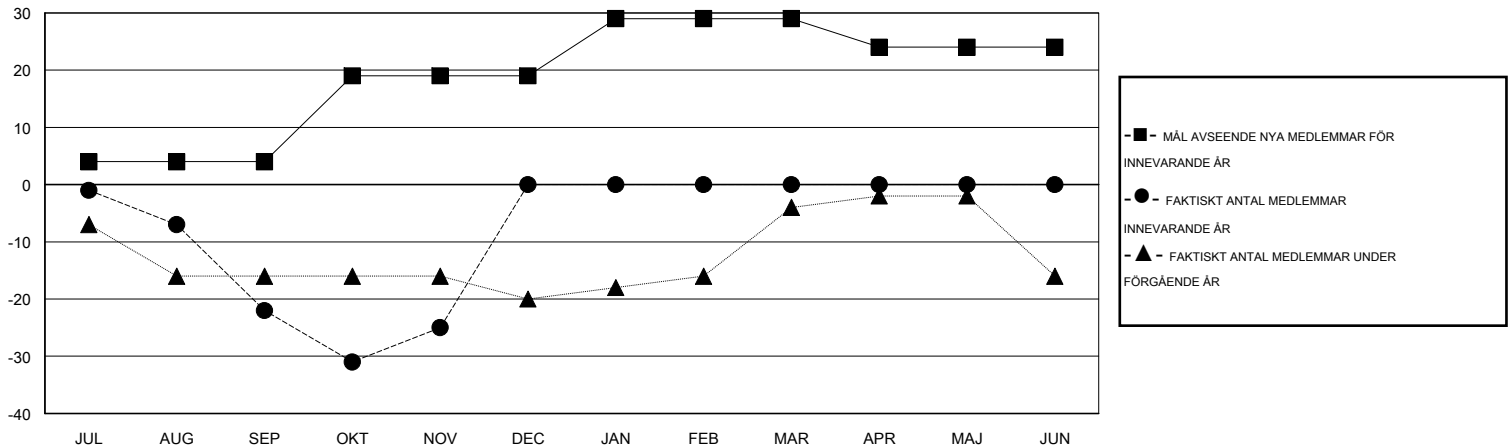

MONTHLY MEMBERSHIP PROGRESS REPORT

District 101VG

Results as of: 11/30/2014

GMT: Kenneth Persson

OMRÅDE SWEDEN

GMT KO 4

| Klubbar | | | | | Medlemmar | | | | |
|------------------------|--------------------------|-------------|-----------------|--------------------------|------------------------|----------------------------|------------------------------------|-------------------|--------------------------|
| RESULTAT FÖR 2014-2015 | | | | | RESULTAT FÖR 2014-2015 | | | | |
| KVARTAL | MÅL AVSEENDE NYA KLUBBAR | NYA KLUBBAR | AVFÖRDA KLUBBAR | NETTOTILLVÄX T/MINSKNING | KVARTAL | MÅL AVSEENDE NYA MEDLEMMAR | CHARTER OCH TILLAGDA NYA MEDLEMMAR | AVFÖRDA MEDLEMMAR | NETTOTILLVÄX T/MINSKNING |
| JUL/AUG/SEP | 0 | 0 | 1 | -1 | JUL/AUG/SEP | 4 | 9 | 31 | -22 |
| OKT/NOV/DEC | 1 | 0 | 0 | 0 | OKT/NOV/DEC | 15 | 19 | 22 | -3 |
| JAN/FEB/MAR | 0 | 0 | 0 | 0 | JAN/FEB/MAR | 10 | 0 | 0 | 0 |
| APR/MAJ/JUN | 0 | 0 | 0 | 0 | APR/MAJ/JUN | -5 | 0 | 0 | 0 |

MÅL OCH FAKTISKT ANTAL NYA KLUBBAR

MÅL OCH FAKTISKT ANTAL MEDLEMMAR

NEDLAGDA KLUBBAR: 1

17 CLUBS OF 70 TOG UPP EN ELLER FLER NYA MEDLEMMAR

KÖNSFÖRDELNING

MAN 1,463 (85.66%)
KVINNA 245 (14.34%)

AVFÖRDA MEDLEMMAR